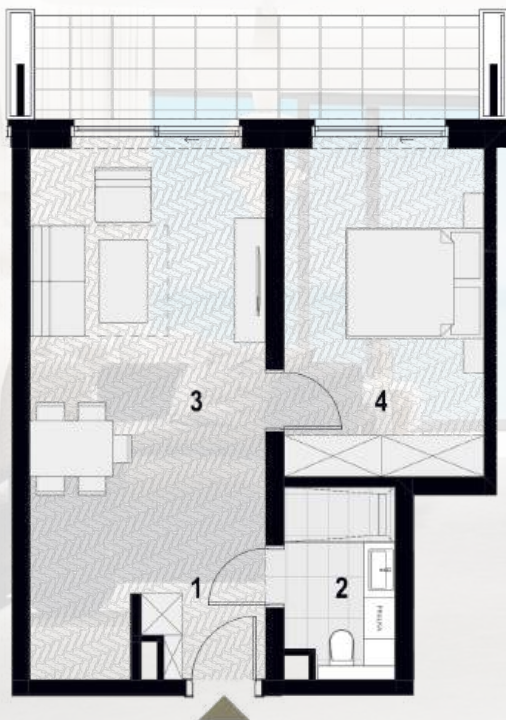

ZESTAWIENIE POMIESZCZEŃ:

[m<sup>2</sup>]

1	P. POKÓJ	8,96
2	ŁAZIENKA	3,49
3	SYPIALNIA	14,80
4	P. DZIENNY	18,62
5	SYPIALNIA	7,32

POWIERZCHNIA ŁĄCZNIE:

**53,19m<sup>2</sup>**

LOKAL B0-06

THE SEA

BUDYNEK

PIĘTRO

LOKAL

B

0

B0-06

ZESTAWIENIE POMIESZCZEŃ:

(m<sup>2</sup>)

1	P.POKÓJ	2,04
2	ŁAZIENKA	4,27
3	P.DZIENNY	23,82
4	SYPIALNIA	13,74