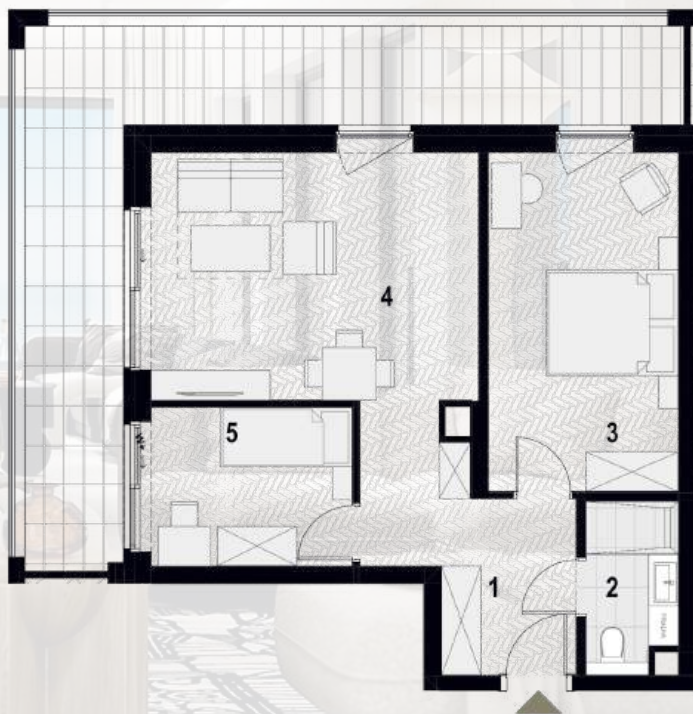

# THE SEA

LOKAL **B2-01**

BUDYNEK

PIĘTRO

LOKAL

**B**

**2**

**B2-01**

ZESTAWIENIE POMIESZCZEŃ:

[m<sup>2</sup>]

1	P. POKÓJ	8,96
2	ŁAZIENKA	3,49
3	SYPIALNIA	14,80
4	P. DZIENNY	18,62
5	SYPIALNIA	7,32

POWIERZCHNIA ŁĄCZNIE:

**53,19m<sup>2</sup>**

LOKAL B0-06

THE SEA

BUDYNEK